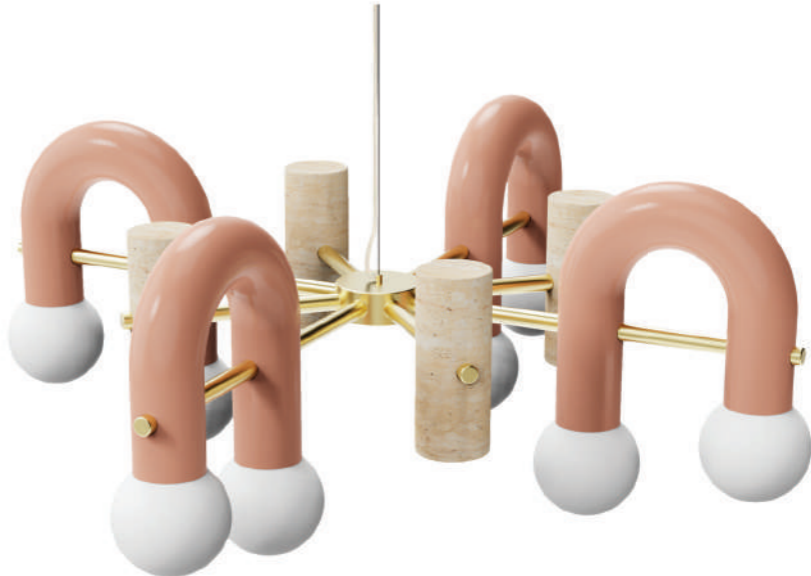

suspension lamp

U.

1

23

**pyppe 100**

w: 100 cm / 39"  
 d: 100 cm / 39"  
 h: 36 cm / 14"

round tubes: lacquered metal  
 structured tubes: lacquered metal or polished/satin brass/  
 copper/nickel  
 globes: glass  
 cylinders: travertine  
 bulbs 8 x LED G9 max. 4W

tubos redondos: metal lacado  
 tubos estrutura: metal lacado ou latão/cobre/níquel  
 polido/satinado  
 globos: vidro  
 cilindros: travertino  
 lâmpadas 8 x LED G9 máx.4W

2

3

1

## pyppe 70

w: 70 cm / 28"  
 d: 80 cm / 30"  
 h: 36 cm / 14"

**round tubes:** lacquered metal  
**structured tubes:** lacquered metal or polished/satin brass/  
 copper/nickel  
**globes:** glass  
**cylinders:** travertine  
 bulbs 6 x LED G9 max. 4W

**tubos redondos:** metal lacado  
**tubos estrutura:** metal lacado ou latão/cobre/níquel  
 polido/satinado  
**globos:** vidro  
**cilindros:** travertino  
 lâmpadas 6 x LED G9 máx.4W

2

3

1